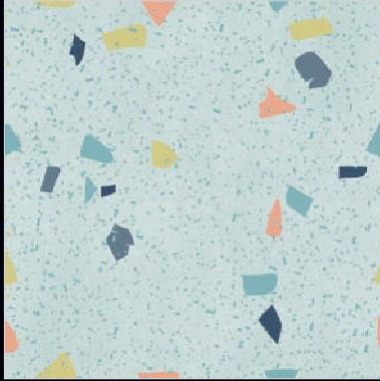

BN 30558

▲ ACTUAL TILES IMAGE

30x30cm

Terrazzo
collection

SANVT
CERAMIK
CRAFTED FOR LUXURY

Meso Flakes Azure

BN 30556

▲ ACTUAL TILES IMAGE